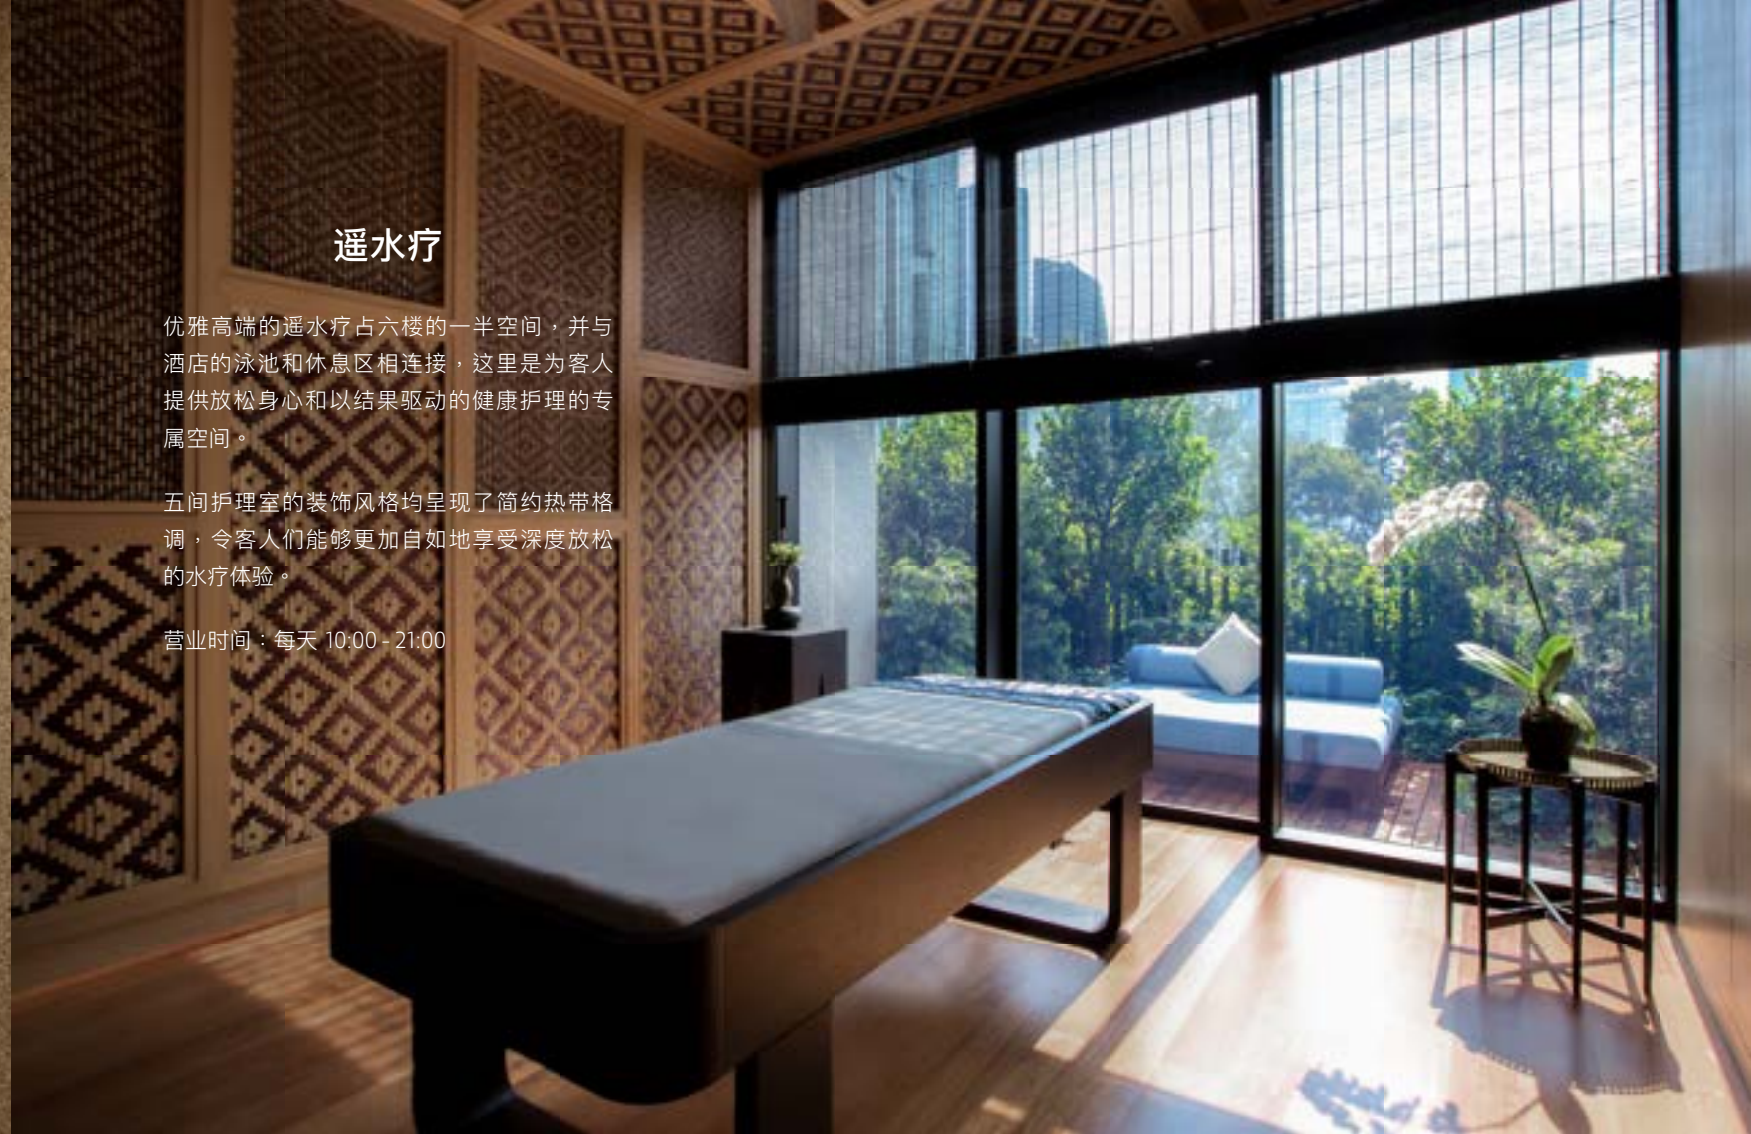

遥水疗

优雅高端的遥水疗占六楼的一半空间，并与酒店的泳池和休息区相连接，这里是为客人提供放松身心和以结果驱动的健康护理的专属空间。

五间护理室的装饰风格均呈现了简约热带格调，令客人们能够更加自如地享受深度放松的水疗体验。

营业时间：每天 10:00 - 21:00