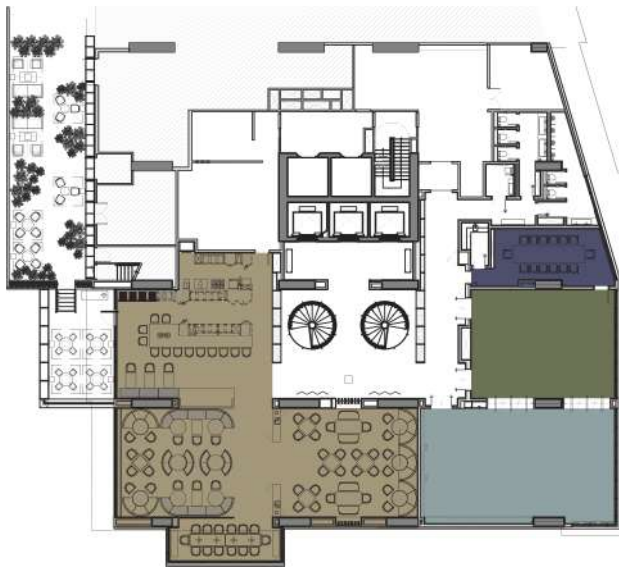

- 253间奢华客房和套房
- “ATAS”
- “SEVEN” – 大堂吧
- “The LIBRARI”
- “UR SPA 遥水疗” – 现代科技·古法护理
- “SANTAI” – 泳池酒吧
- 可容纳多达180位宾客的会议空间

酒店夹层公共区域

- ATAS
- 会议空间 Bilik I
- 会议空间 Bilik II
- 会议空间 Bilik III

酒店6层公共区域

- The Pavilion 宴会厅
- Frangipani 花园
- SANTAI 泳池酒吧

会议及活动

如玛不只是一家酒店，更是举行会议和宴会的理想场所。酒店提供多种适合举行企业会议和宴会的场所，包括配备一流视听设备的室内董事会会议厅和会议室，以及阳光充足的户外露台会议空间。所有活动的策划和执行由专属活动经理为您量身定制，以确保您的活动在如玛顺利完成。

会议及活动场地一览

多功能场地	面积		层高		尺寸(米)	
	平方英尺	平方米	英尺	米	长	宽
夹层						
会议室 Bilik I & II	1885	175	9'8"	3	13.6	14.8
会议室 Bilik I	1077	100	9'8"	3	13.6	7.3
会议室 Bilik II	808	75	9'8"	3	10.2	7.5
会议室 Bilik III	463	43	9'5"	2.9	7.2	3.9
6层						
SANTAI 泳池酒吧	4091	380	13'1"	4	26	39.4
The Pavilion 宴会厅	1519	141	13'1"	4	19.3	7.4
宴会厅 Pavilion I	711	66	13'1"	4	9.1	7.4
宴会厅 Pavilion II	808	75	13'1"	4	10.2	7.4
6M层						
董事会会议厅	496	46	7'8"	2.4	9.5	4.5

可容纳宾客数(位)

多功能场地	宴会	鸡尾酒会	课桌型	剧院型	董事会议	U型
夹层						
会议室 Bilik I & II	100	100	-	-	-	-
会议室 Bilik I	60	80	45	80	32	30
会议室 Bilik II	40	50	27	50	24	24
会议室 Bilik III	-	-	-	-	14	-
6层						
The Pavilion 宴会厅	80	120	63	120	36	36
宴会厅 Pavilion I	40	50	27	60	16	18
宴会厅 Pavilion II	40	70	27	70	16	18
6M层						
董事会会议厅	-	-	-	-	14	-

The Pavilion 宴会厅

The Pavilion 宴会厅与如玛健身中心共同位于酒店 6 层。沐浴在温暖日光下的无柱厅阁 The Pavilion 由室内和室外两个空间组成，充满生活气息。这个优雅的空间可适用于多种功能性活动、研讨会、商务会议、产品展示及发布会，或者难忘而浪漫的婚礼。在如玛，所有活动都将被倾力打造从而非同凡响。同时，宴会厅的多功能室内空间可灵活分为两个独立区域，分别举办各类休闲会议或商务活动。