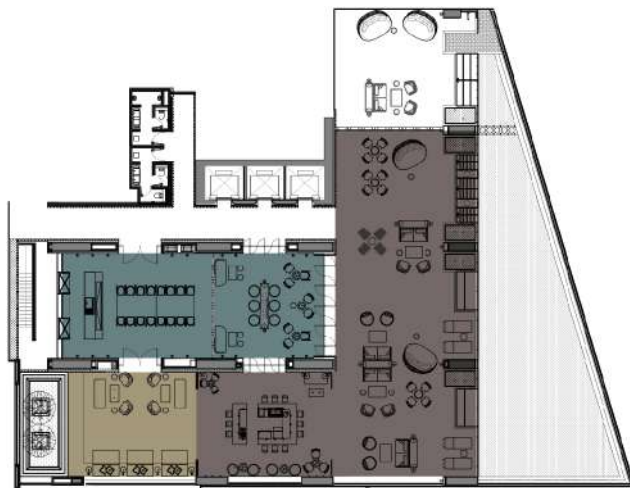

- 253间奢华客房和套房
- “ATAS”
- “SEVEN” – 大堂吧
- “The LIBRARI”
- “UR SPA 遥水疗” – 现代科技·古法护理
- “SANTAI” – 泳池酒吧
- 可容纳多达180位宾客的会议空间

酒店夹层公共区域

- ATAS
- 会议空间 Bilik I
- 会议空间 Bilik II
- 会议空间 Bilik III

酒店6层公共区域

- The Pavilion 宴会厅
- Frangipani 花园
- SANTAI 泳池酒吧

会议及活动

如玛不只是一家酒店，更是举行会议和宴会的理想场所。酒店提供多种适合举行企业会议和宴会的场所，包括配备一流视听设备的室内董事会会议厅和会议室，以及阳光充足的户外露台会议空间。所有活动的策划和执行由专属活动经理为您量身定制，以确保您的活动在如玛顺利完成。

会议及活动场地一览

多功能场地	面积		层高		尺寸(米)	
	平方英尺	平方米	英尺	米	长	宽
夹层						
会议室 Bilik I & II	1885	175	9'8"	3	13.6	14.8
会议室 Bilik I	1077	100	9'8"	3	13.6	7.3
会议室 Bilik II	808	75	9'8"	3	10.2	7.5
会议室 Bilik III	463	43	9'5"	2.9	7.2	3.9
6层						
SANTAI 泳池酒吧	4091	380	13'1"	4	26	39.4
The Pavilion 宴会厅	1519	141	13'1"	4	19.3	7.4
宴会厅 Pavilion I	711	66	13'1"	4	9.1	7.4
宴会厅 Pavilion II	808	75	13'1"	4	10.2	7.4
6M层						
董事会会议厅	496	46	7'8"	2.4	9.5	4.5

可容纳宾客数(位)

多功能场地	宴会	鸡尾酒会	课桌型	剧院型	董事会议	U型
夹层						
会议室 Bilik I & II	100	100	-	-	-	-
会议室 Bilik I	60	80	45	80	32	30
会议室 Bilik II	40	50	27	50	24	24
会议室 Bilik III	-	-	-	-	14	-
6层						
The Pavilion 宴会厅	80	120	63	120	36	36
宴会厅 Pavilion I	40	50	27	60	16	18
宴会厅 Pavilion II	40	70	27	70	16	18
6M层						
董事会会议厅	-	-	-	-	14	-

The Pavilion 宴会厅

The Pavilion 宴会厅与如玛健身中心共同位于酒店 6 层。沐浴在温暖日光下的无柱厅阁 The Pavilion 由室内和室外两个空间组成，充满生活气息。这个优雅的空间可适用于多种功能性活动、研讨会、商务会议、产品展示及发布会，或者难忘而浪漫的婚礼。在如玛，所有活动都将被倾力打造从而非同凡响。同时，宴会厅的多功能室内空间可灵活分为两个独立区域，分别举办各类休闲会议或商务活动。