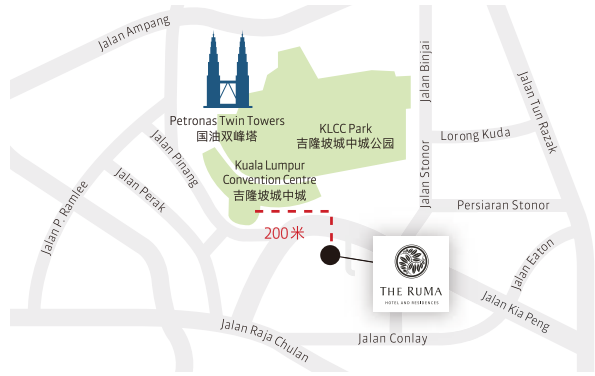

THE RUMA

HOTEL AND RESIDENCES

THE RUMA HOTEL AND RESIDENCES

如玛酒店及服务式公寓

7 Jalan Kia Peng, 50450 Kuala Lumpur, Malaysia

T +60 3 2778 0888

rumasales@theruma.com

www.theruma.com

www.urbanresortconcepts.com

A LUXURY HOTEL
Managed by
URBAN RESORT CONCEPTS

LIFESTYLE™
Preferred
VIRTUOSO
PREFERRED

如玛 (RuMa) 的字面意思即为“家”。酒店经营者与员工们深谙诚挚待客之道，为客人提供如家一般的温馨感觉。在如玛酒店的入住体验将激发您深入领略这座文化多元之城的好奇心，并将引领您在都市悠闲度假气氛的现代时尚环境中，探索城市的历史起源和殖民地时期遗留的怀旧情调。如玛酒店为您倾力打造无与伦比的尊贵入住体验，定能让您宾至如归。

名胜古迹

吉隆坡，马来西亚的首都，其天际线被闪耀的摩天大楼和殖民时期遗留的城市风貌所装饰。然而走上街头，这座现代城市又展现出充满文化活力的另一种魅力，来自世界各地的客人在这里与有趣的当地人会聚一堂，感受一种不同于其他东南亚地区的体验。如玛酒店位于金三角区的中心地带，引领您深入探索这座真正的世界级城市。在这片日益广阔的城市景观中，有现代文明的奇迹也有历史文化的魅力：街道上排成一列的传统小贩做着当地人最爱的小吃，如著名的椰浆饭和手抓饼；大型购物中心Pavilion 和 Suria KLCC，后者位于马来西亚最具标志性的地标建筑双子塔内。

The RuMa Hotel and Residences
如玛酒店及服务式公寓

7 Jalan Kia Peng, 50450 Kuala Lumpur, Malaysia

T +60 3 2778 0888 rumasales@theruma.com www.theruma.com

A LUXURY HOTEL

Managed by

URBAN RESORT CONCEPTS

LIFESTYLE™
Preferred
HOTELS & RESORTS